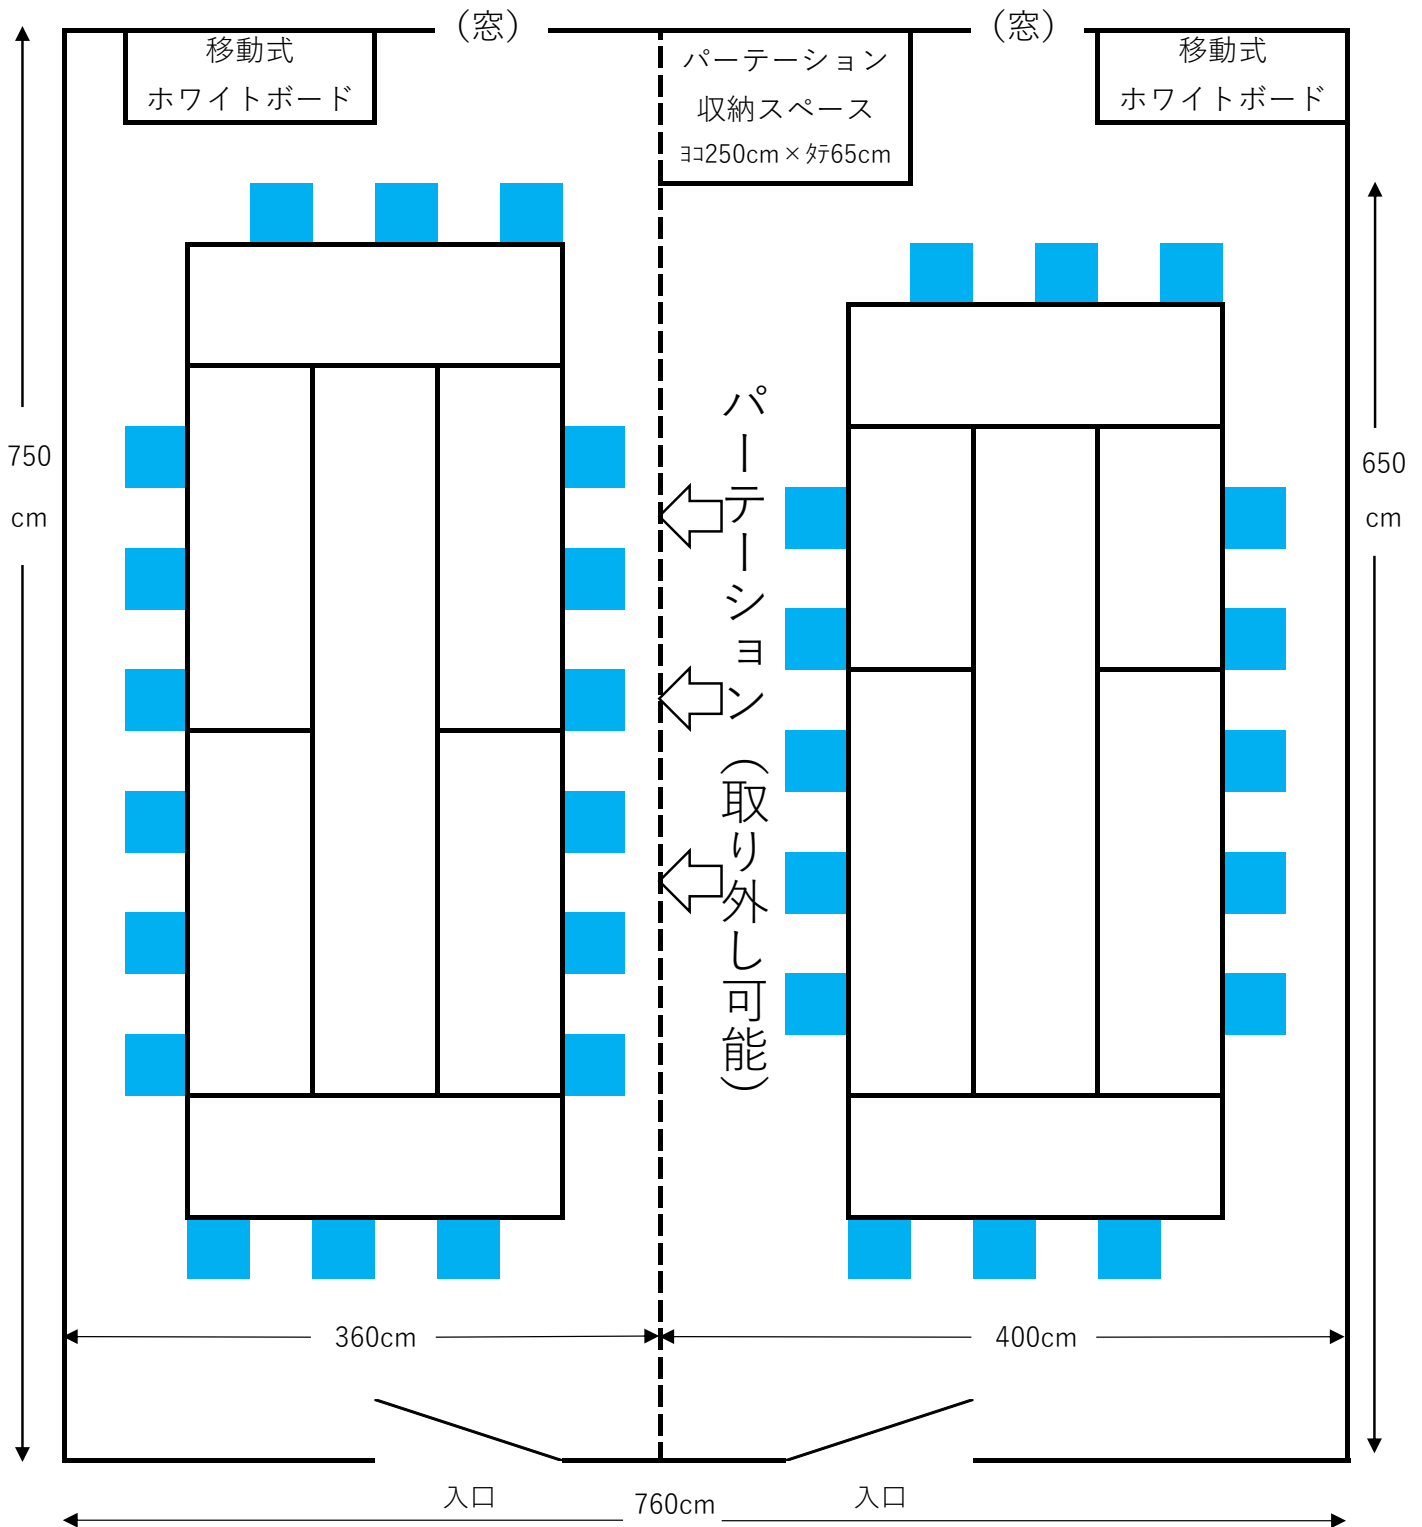

第1会議室

第2会議室

●第1会議室

- ・机(幅180cm×奥行60cm×高さ70cm) 6台
- ・椅子18脚
- ・移動式ホワイトボード (幅112cm×奥行85.5cm)1台

●第2会議室

- ・机(幅180cm×奥行60cm×高さ70cm) 4台
- ・机(幅150cm×奥行60cm×高さ70cm) 2台
- ・椅子 16脚
- ・移動式ホワイトボード(幅112cm×奥行85.5cm) 1台