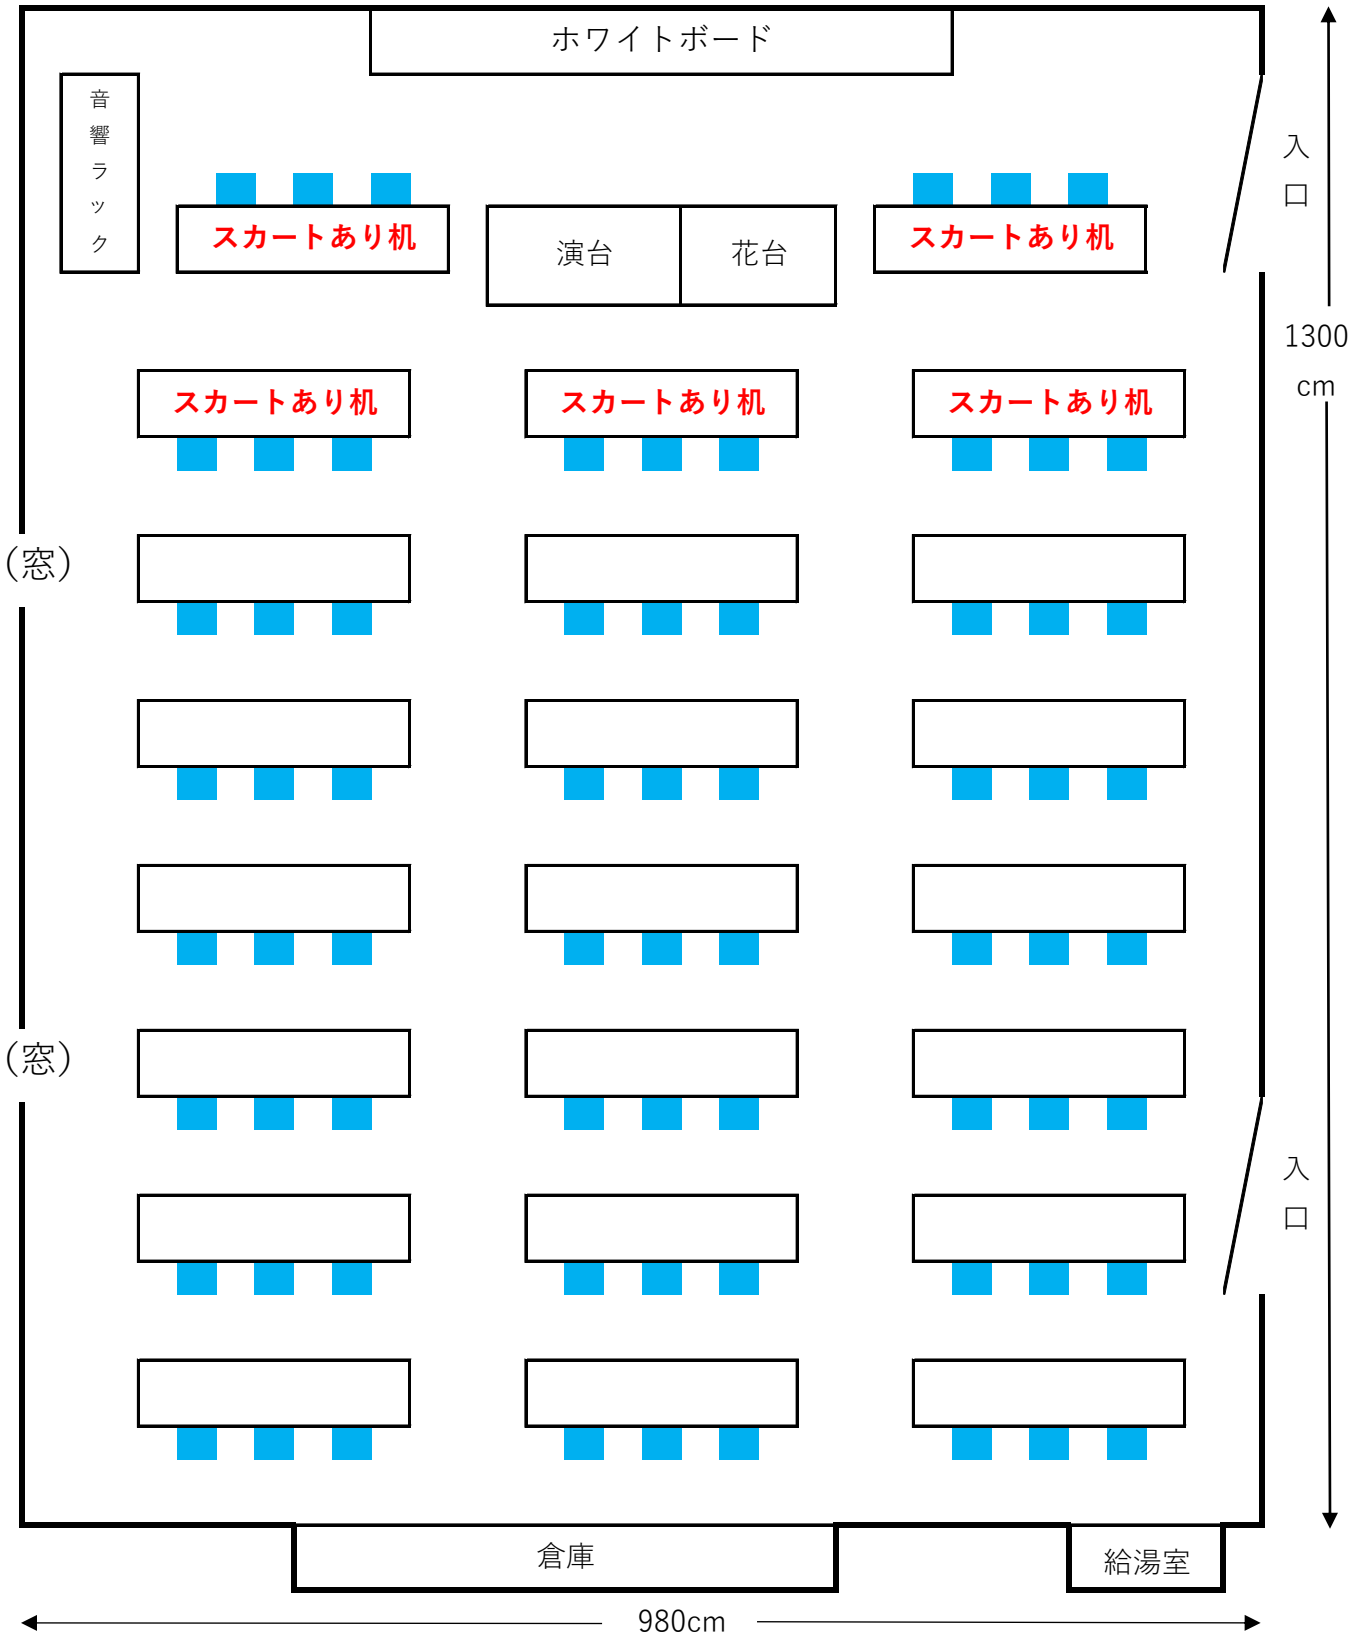

大会議室

- ・机(ヨコ180cm×タテ60cm×高さ70cm) 23台
- ・椅子69脚
- ・備え付けホワイトボード(ヨコ400cm×タテ120cm) 1台
- ・付属設備(有線マイク2本・ワイヤレスマイク2本・ピンマイク2本
卓上マイクスタンド2本・マイクスタンド1本・RGBケーブル)
- ・プロジェクター及びスクリーン(2.0m×2.0m):天井に設備

倉庫内(予備)

- ・机2台
- ・椅子15脚
- ・移動式ホワイトボード
(ヨコ112cm×タテ85.5cm) 1台
- ・横看板(枠のみ)
(ヨコ450cm×タテ60cm)