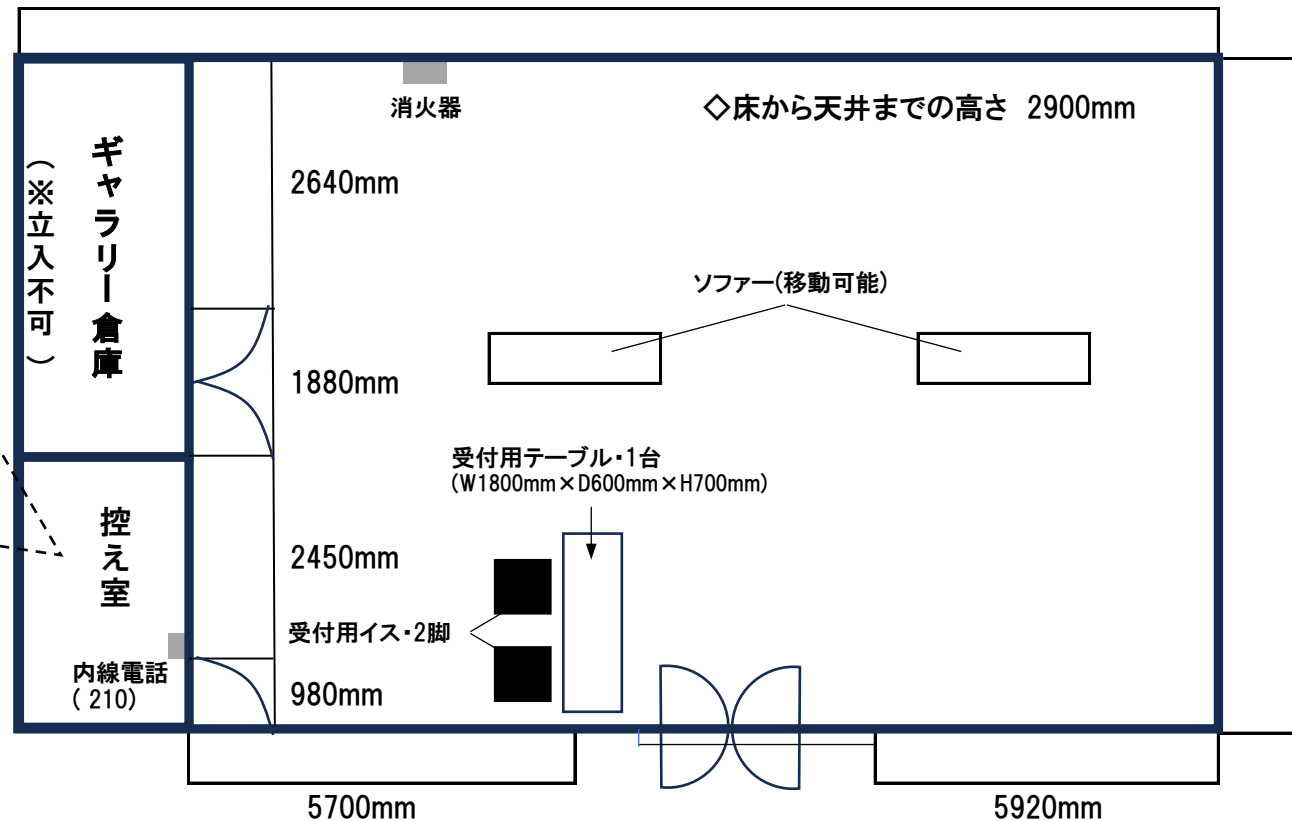

ギャラリー配置図

壁面 総延長42m36cm

1880mmの扉壁面 利用可能
980mmの扉壁面 利用不可

14840mm

7950mm

《設備・備品》

- 展示用穴あきパネル …… 5枚
  (W1800mm × D1200mm)
- パネル支柱 …… 7本
  (1825mm)
- ワイヤー自在 …… 60本
- ①外看板(180cm × 90cm) …… 1台
- ②ちょうつがい式看板 …… 1台
  (91.5cm × 60cm)
- ③脚立 …… 1台
- ④介錯棒 …… 1本
- ⑤照明(ハロゲンライト)

※パネル・支柱が不足の際は、ご相談下さい。

※設備・備品は使用後は元の場所にお返し下さい。